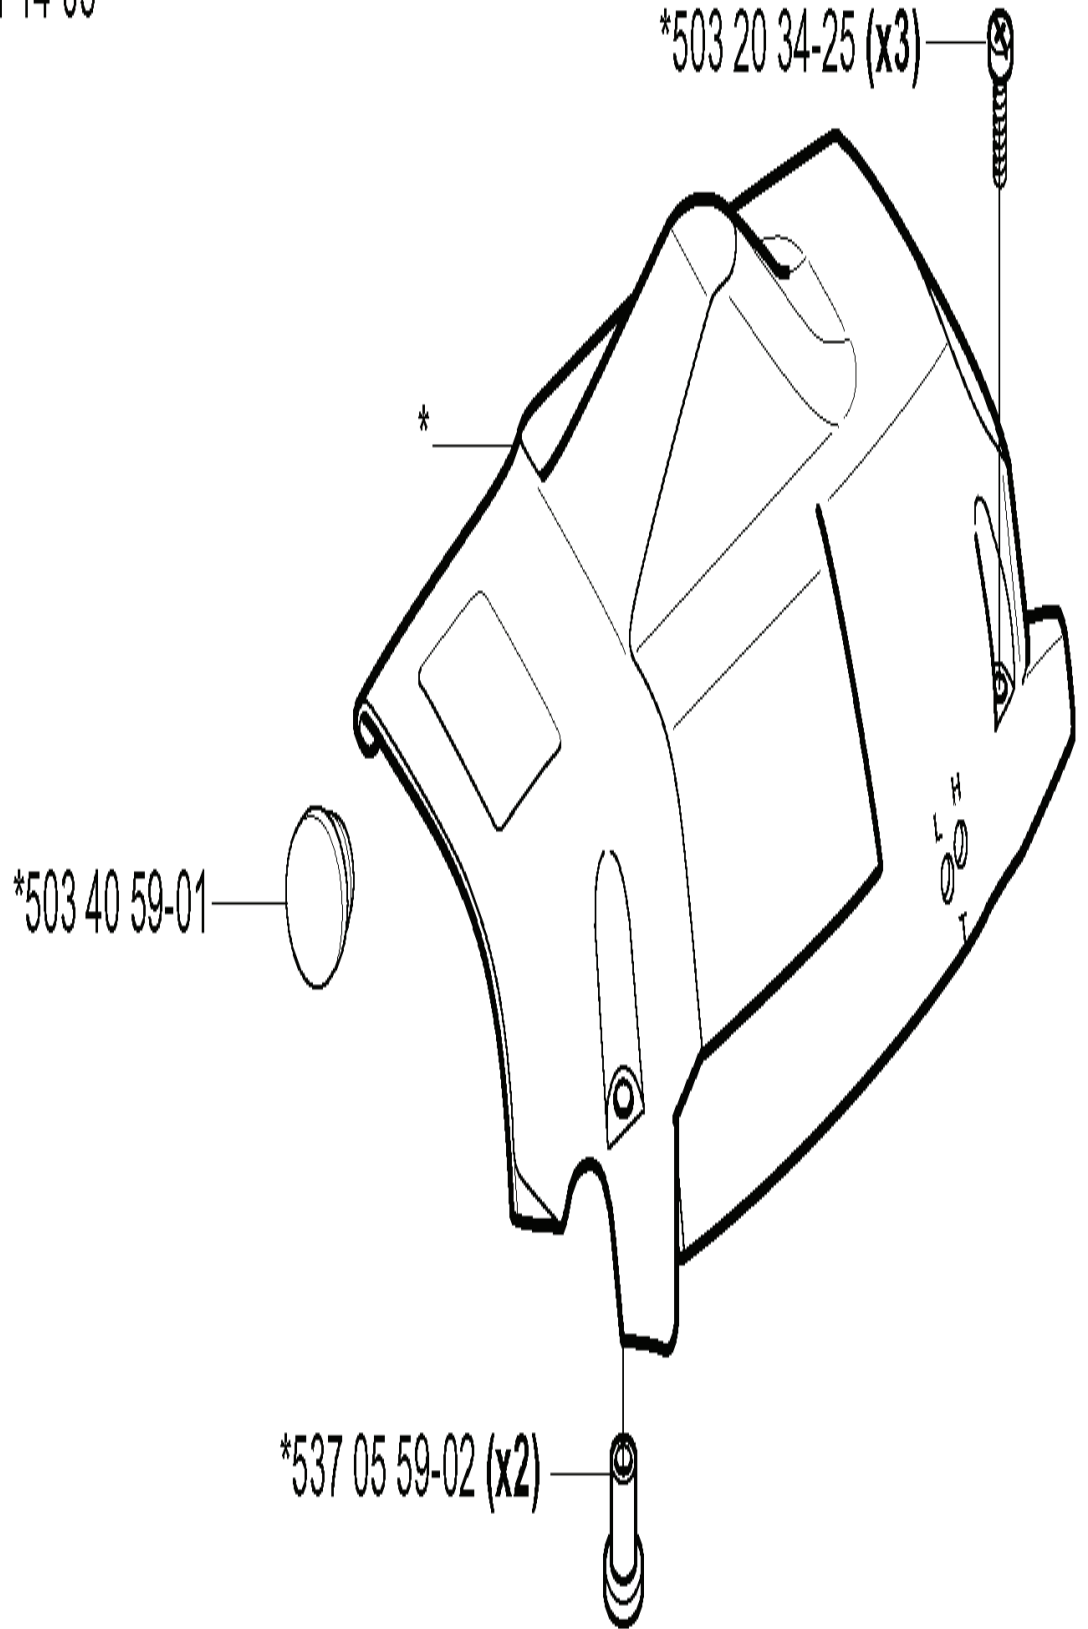

C

*compl 537 01 14-03