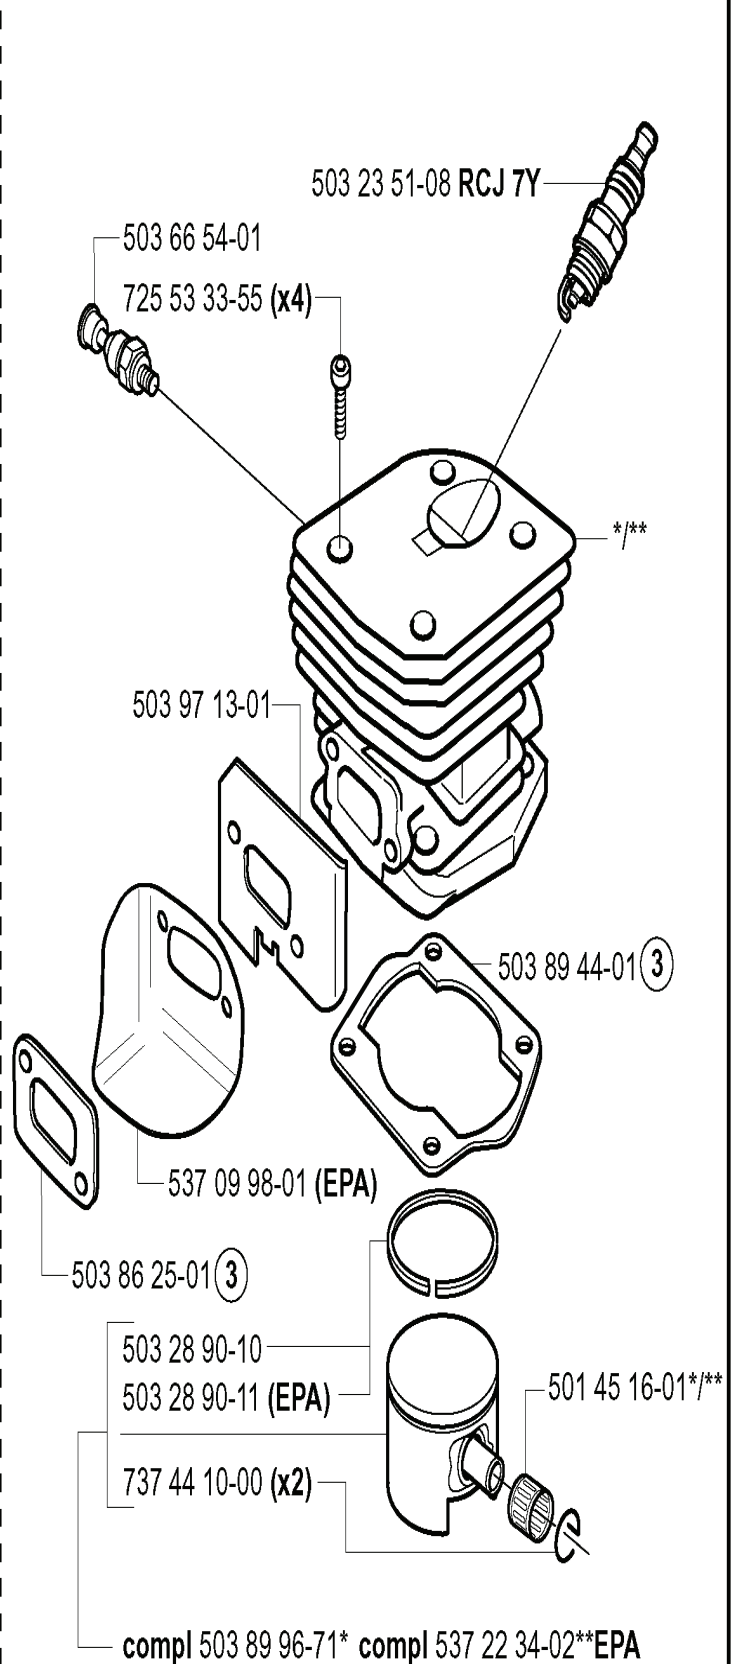

D *compl 503 86 99-71 (2150)
*compl 537 25 30-02 (2150EPA)