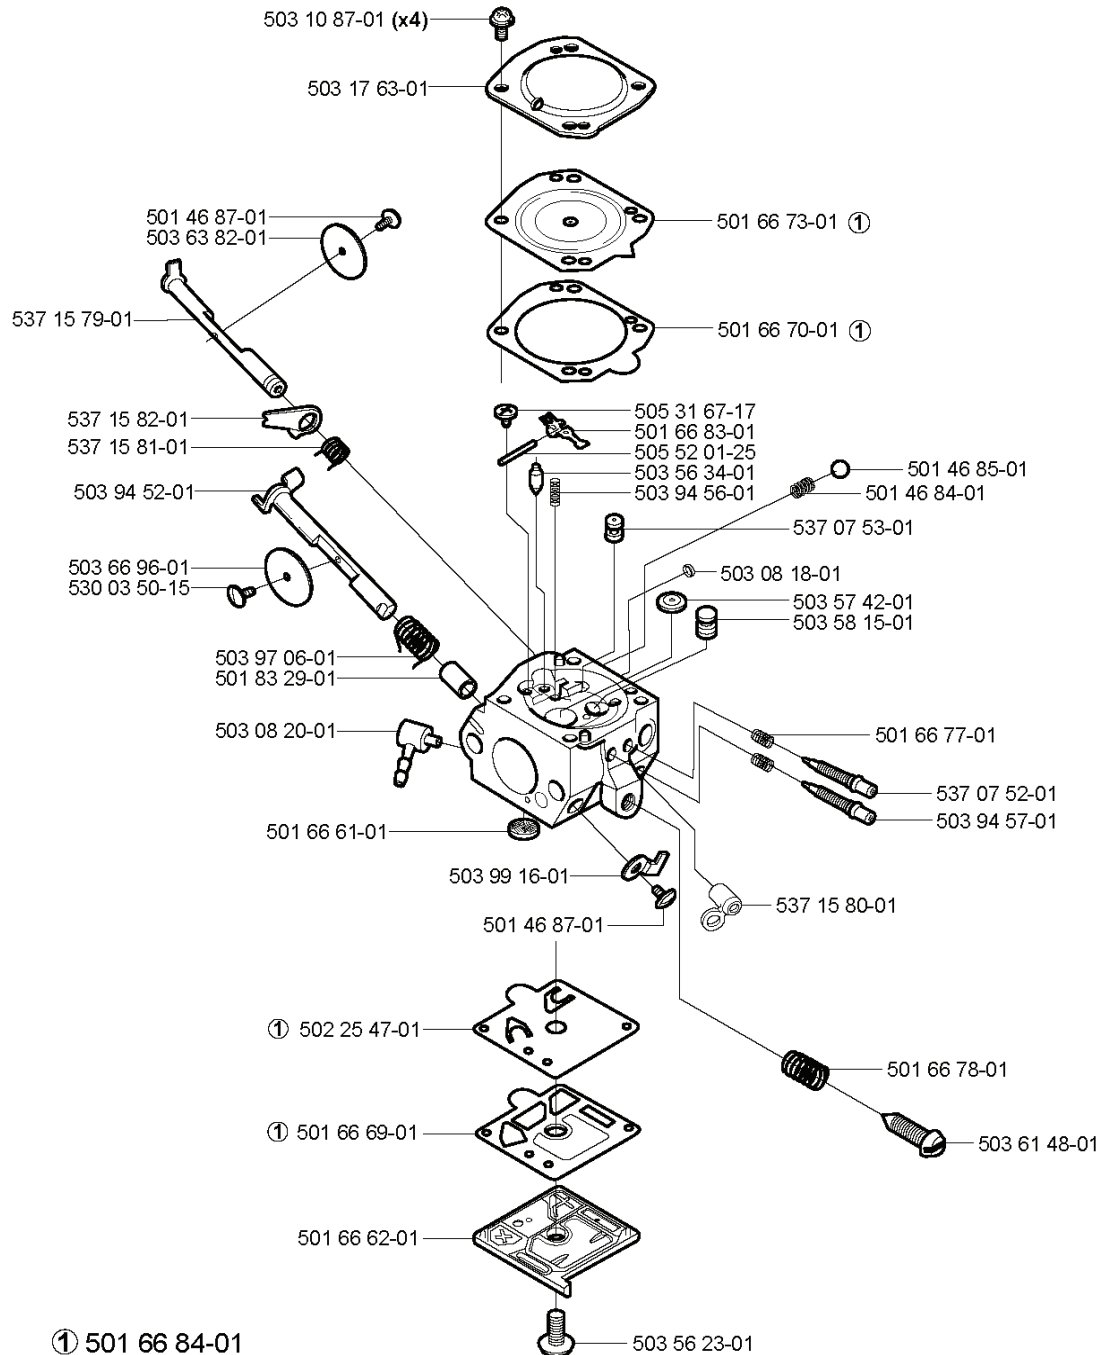

N

compl 503 28 18-12 Walbro HDA 195

① 501 66 84-01
Set of gaskets
Dichtungssatz
Jeu de joints
Juego de juntas
Packningssats