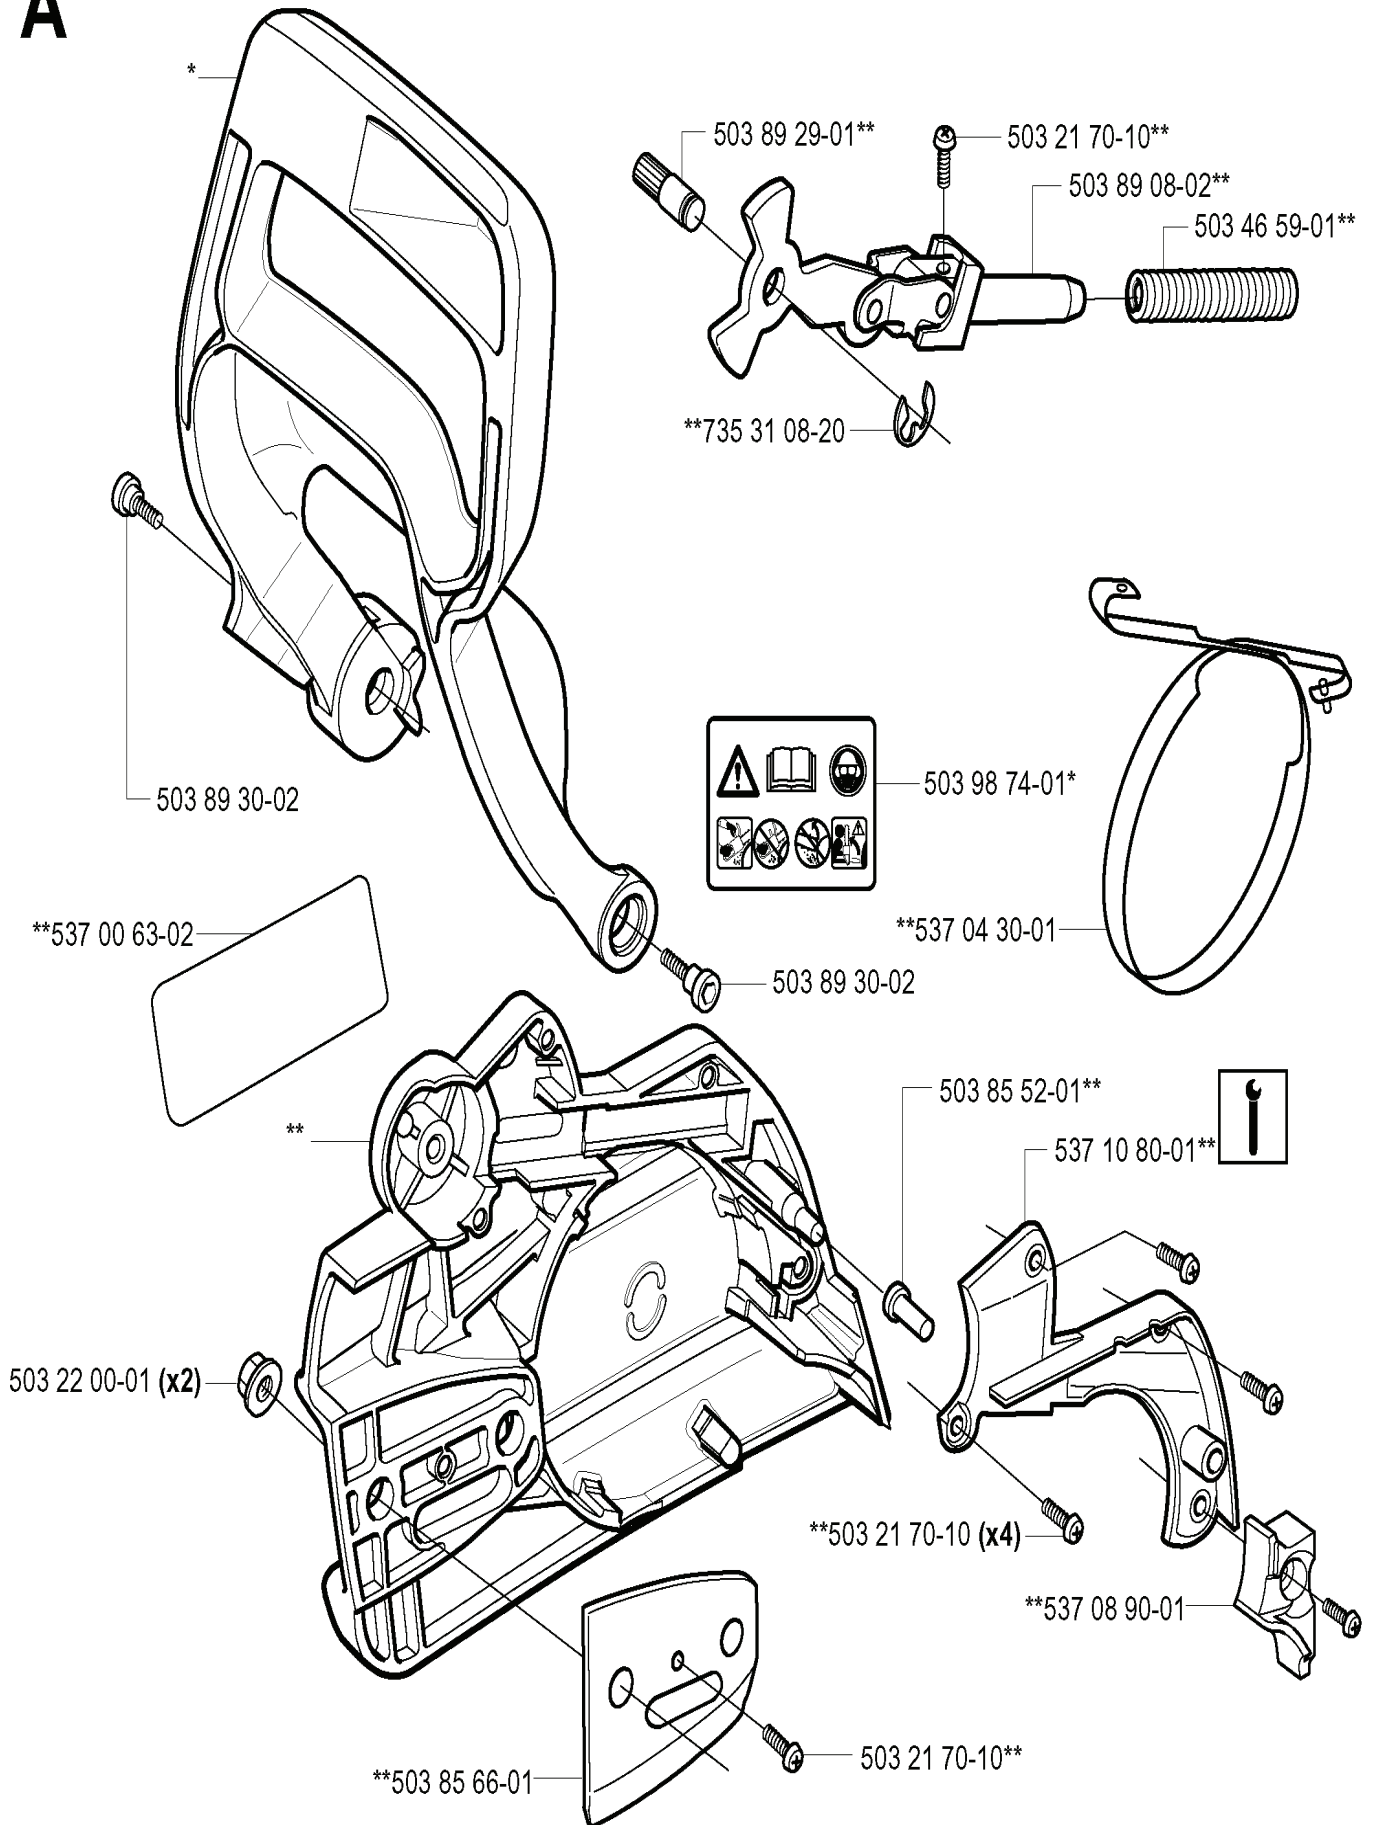

A

*compl 537 01 21-02

**compl 537 10 79-01

REF.	ART. NR	ARTIKELBESKRIVNING	ANMÄRKNING	KIT
537 01 21-02	537012102	KASTSKYDD		1
537 00 63-02	537006302	DEKAL		1
503 22 00-01	503220001	MUTTER (HEXAGON)		2
503 85 66-01	503856601	TÄCKPLATTA		1
537 10 79-01	537107901	KEDJEBROMS KPL		1
503 89 29-01	503892901	TAPP		1
735 31 08-20	735310820	SPÄRRYTARE		1
503 89 30-02	503893002	SCREW		1
537 08 90-01	537089001	SLITSKYDD		1
537 10 80-01	537108001	NAVKAPSEL		1
503 85 52-01	503855201	STYRHYLSA		1
537 04 30-01	537043001	BROMSBAND KPL		1
503 98 74-01	503987401	DEKAL		1
503 46 59-01	503465901	BROMSFJÄDER		1
503 89 08-02	503890802	KNÄLED KPL		1
503 21 70-10	503217010	SCREW CCRPANT		1