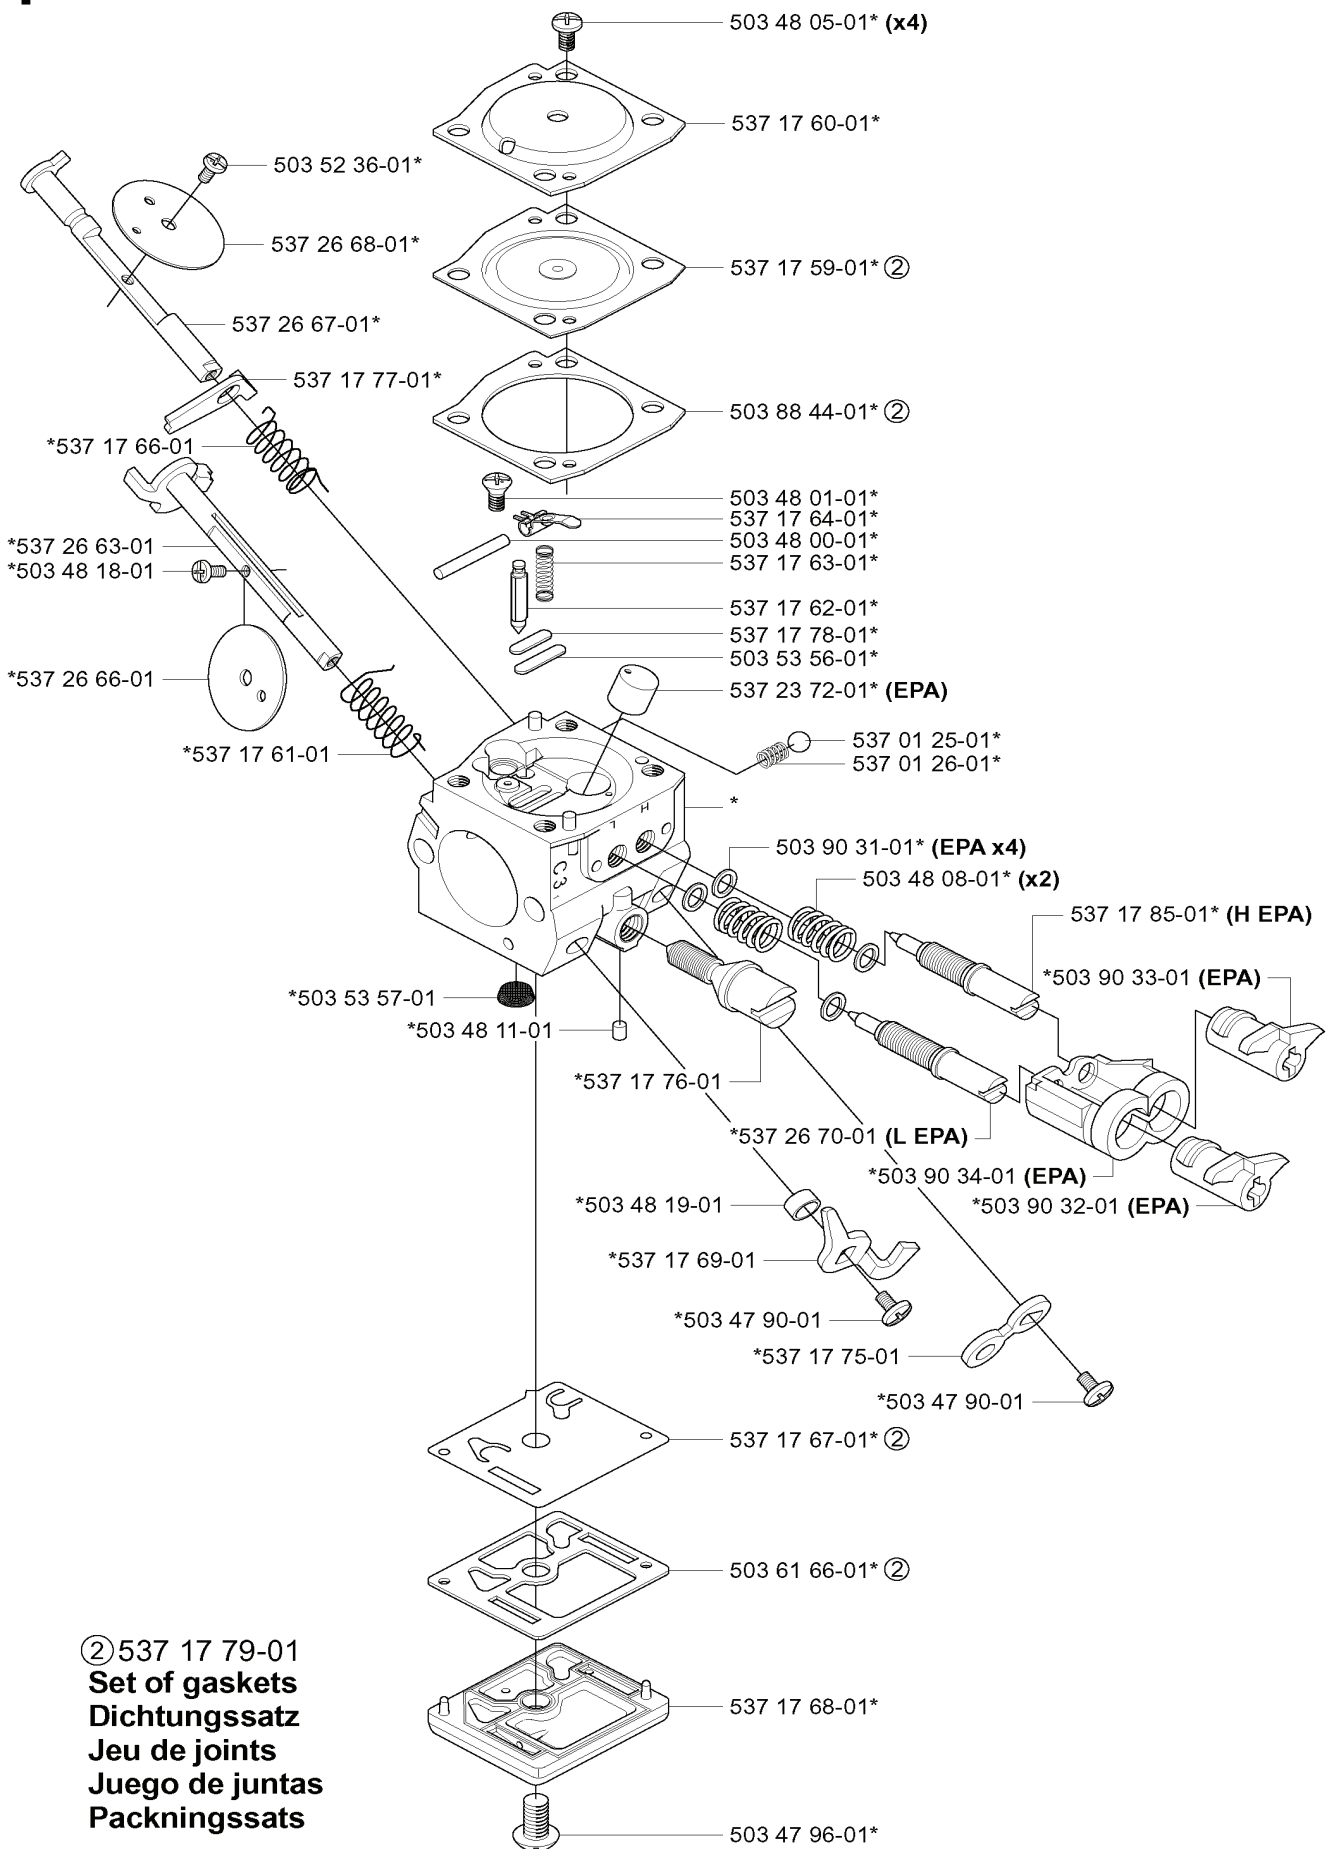

P *compl 503 28 32-08 ZAMA C3-EL18 (EPA)

ZAMA C3-EL18

② 537 17 79-01
Set of gaskets
Dichtungssatz
Jeu de joints
Juego de juntas
Packningssats