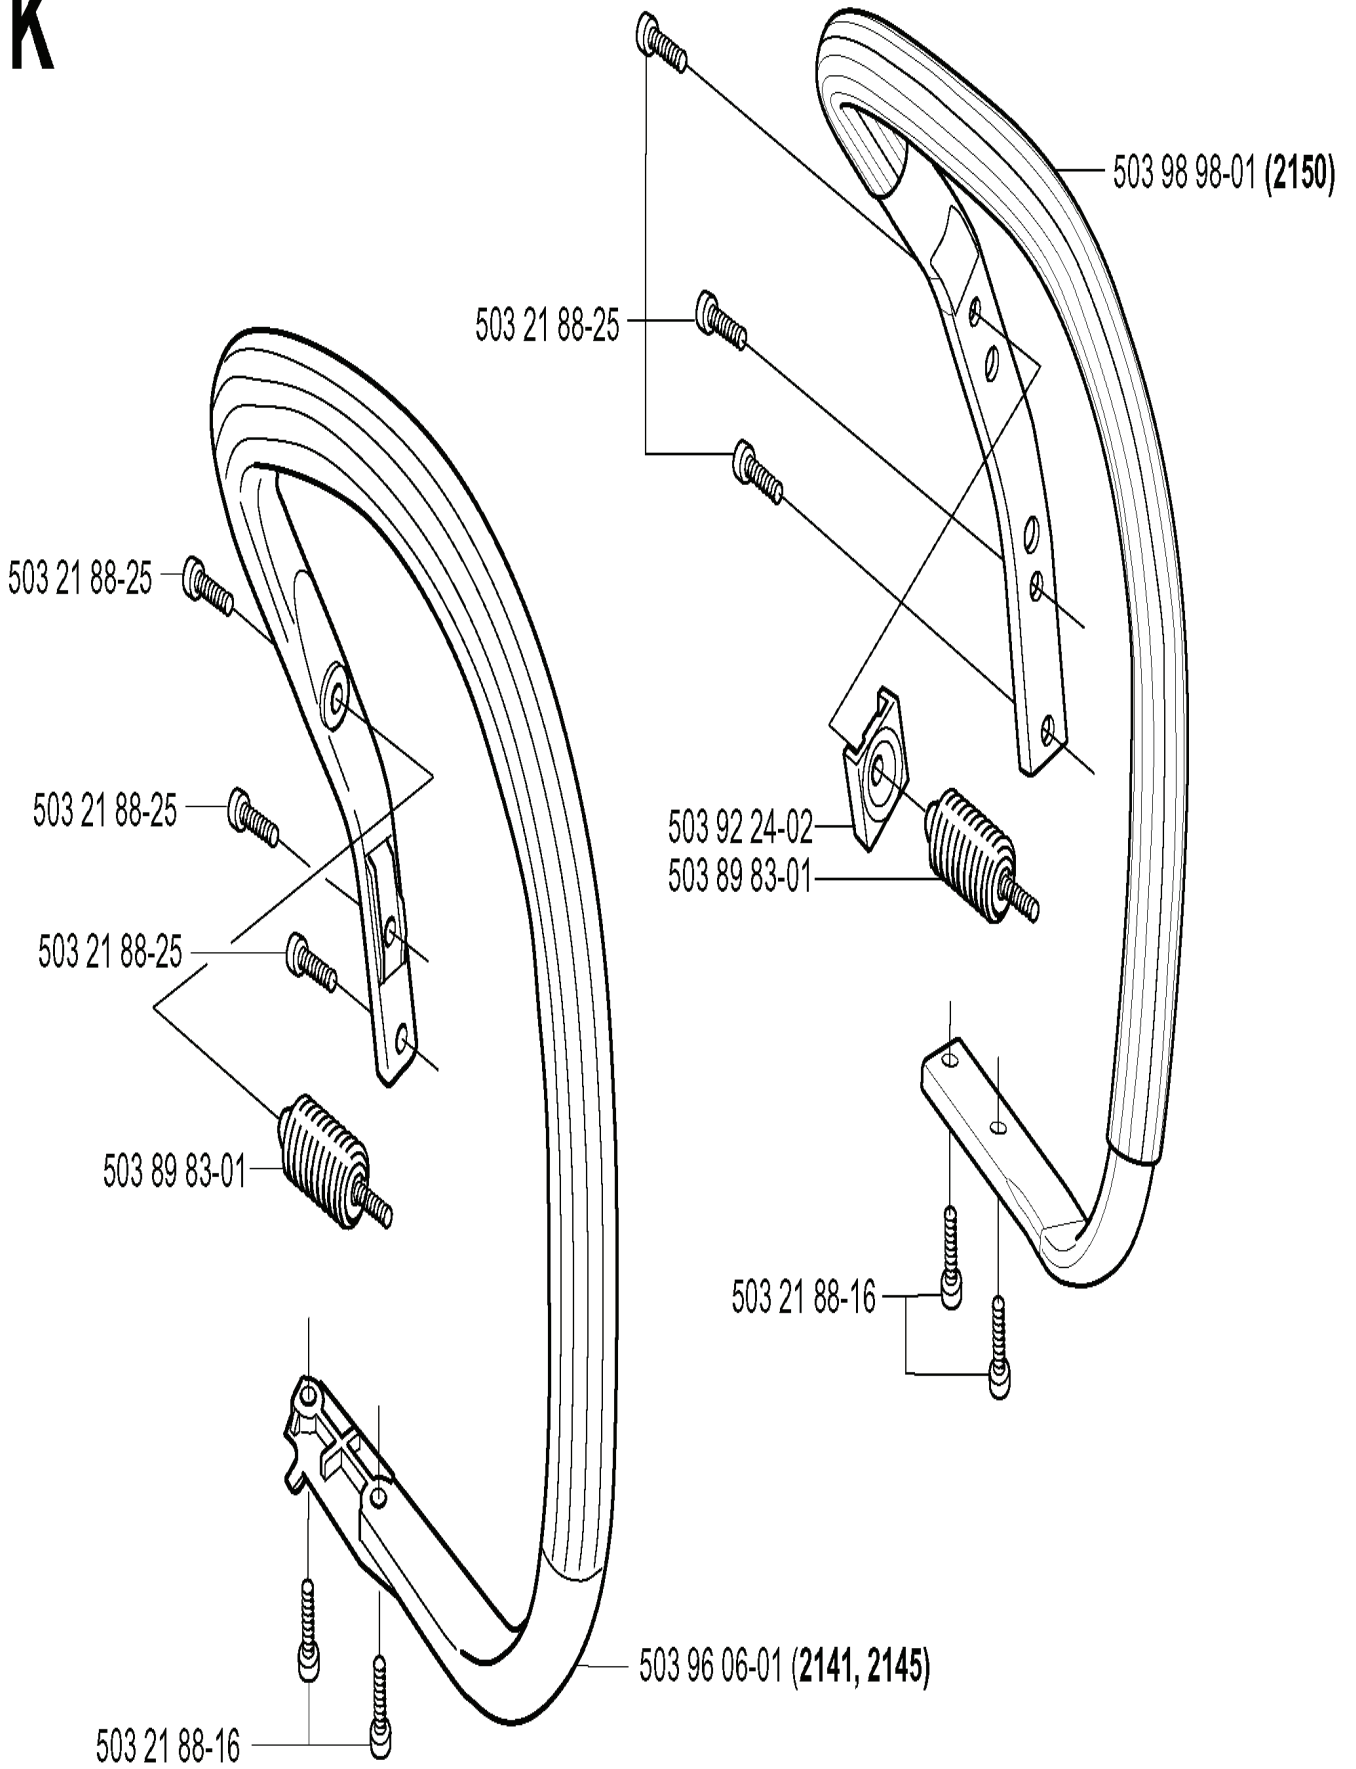

RESERVDELSKATALOG

: JONSERED

Reservdelslista

RESERVDELSLISTA

K

REF.	ART. NR	ARTIKELBESKRIVNING	ANMÄRKNING	KIT
503 89 83-01	503898301	VIBRATIONISOLATOR		1
503 21 88-16	503218816	SKRUV IH SCT		1
503 21 88-25	503218825	SKRUV IH SCFT		1
503 92 24-02	503922402	DISTANSBRICKA		1
503 96 06-01	503960601	HANDTAG FRÄMRE	2141, 2145	1
503 98 98-01	503989801	HANDTAG	2150	1

Q Accessories
Zubehöre
Accessories
Accesorios
Tillbehör

Winter kit

*compl 537 16 25-01

REF.	ART. NR	ARTIKELBESKRIVNING	ANMÄRKNING	KIT
5039106-71	503910671	KIT		1
5016917-01	501691701	KOMBINYCKEL		1
5018344-02	501834402	BAR COVER	13	1
5018344-05	501834405	BAR COVER	18	1
5032127-13	503212713	SCREW CCRPANT		2
5371625-01	537162501	VINTERSKYDD		1

R

Up to 003100001

From 20012600001 (2141)
From 20012500001 (2145)
From 20012500501 (2150)

Up to 000601101 (2141)
Up to 000601101 (2145)

REF.	ART. NR	ARTIKELBESKRIVNING	ANMÄRKNING	KIT
503 89 07-02	503890702	NAVKAPSEL		1
503 87 63-01	503876301	LINHJUL		1
503 85 99-01	503859901	RETURFJÄDER		1
503 92 60-01	503926001	TÄCKPLATTA		2

503 93 21-01

537 15 48-01

503 24 09-05

503 85 48-01

REF.	ART. NR	ARTIKELBESKRIVNING	ANMÄRKNING	KIT
537 08 00-01	537080001	KOPPLINGSFJÄDER		1
503 87 30-72	503873072	KOPPLINGSTRUMMA KPL	.325X7 SPUR	1
503 89 22-02	503892202	PUMPDREV	.325X7 2150	1
503 93 18-01	503931801	PUMPDREV	.325X7 2141,2145	1
503 25 52-01	503255201	NÅLLAGER		1
537 11 05-01	537110501	KOPPLING KPL		1
537 10 55-01	537105501	OLJEPUMP	2150	1
503 21 74-12	503217412	SKRUV IHSCT		1
503 85 48-01	503854801	TÄTNING		1
503 93 21-01	503932101	PUMPKOLV		1
537 15 48-01	537154801	PUMPCYLINDER		1
503 24 09-05	503240905	NÅLRULLE		1
721 11 64-30	721116430	RÄFFELPINNE		1
537 02 71-01	537027101	JUSTERSKRUV		1
503 89 15-01	503891501	FJÄDER		1
503 89 16-01	503891601	FJÄDER		1
503 23 00-60	503230060	BRICKA		1
537 06 91-01	537069101	PUMPKOLV		1