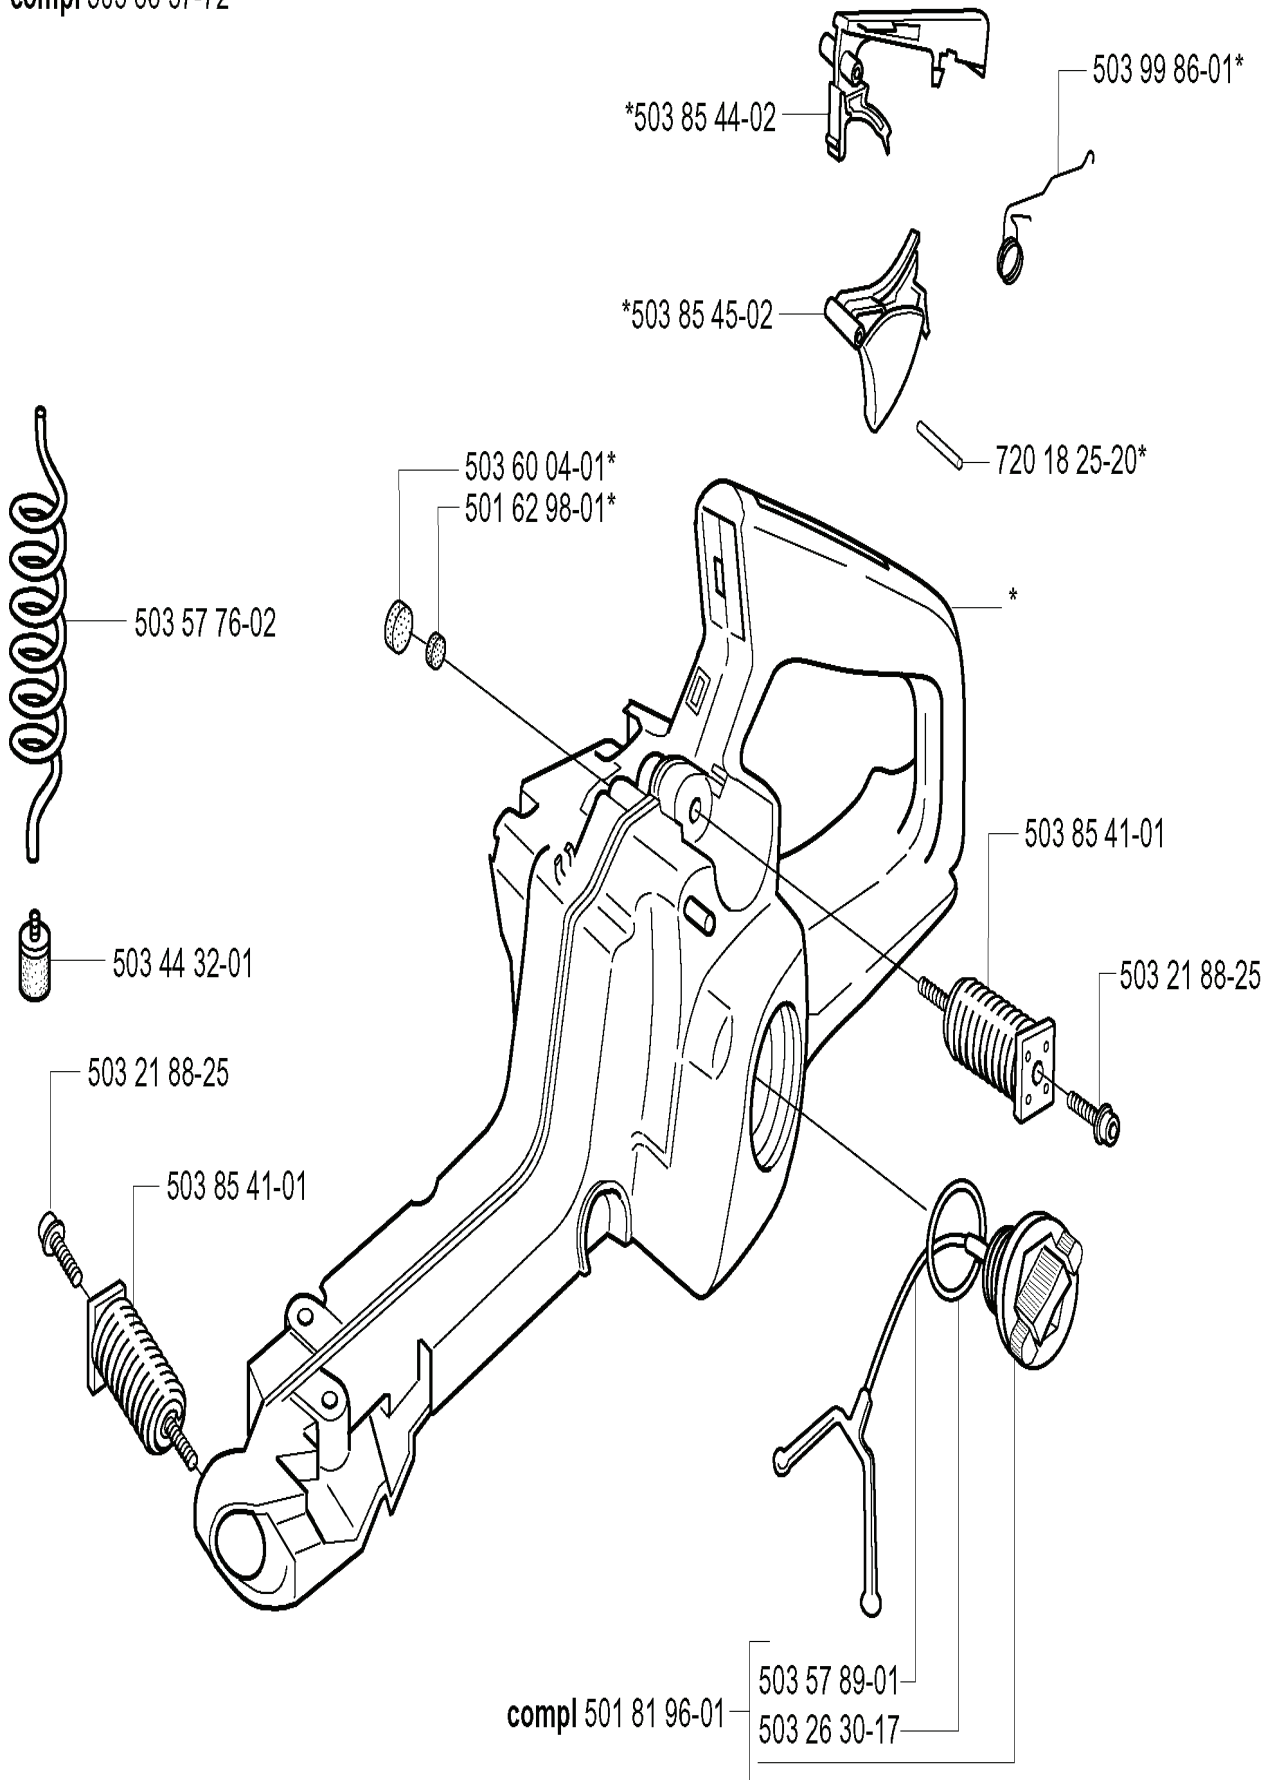

J

*compl 503 86 37-72