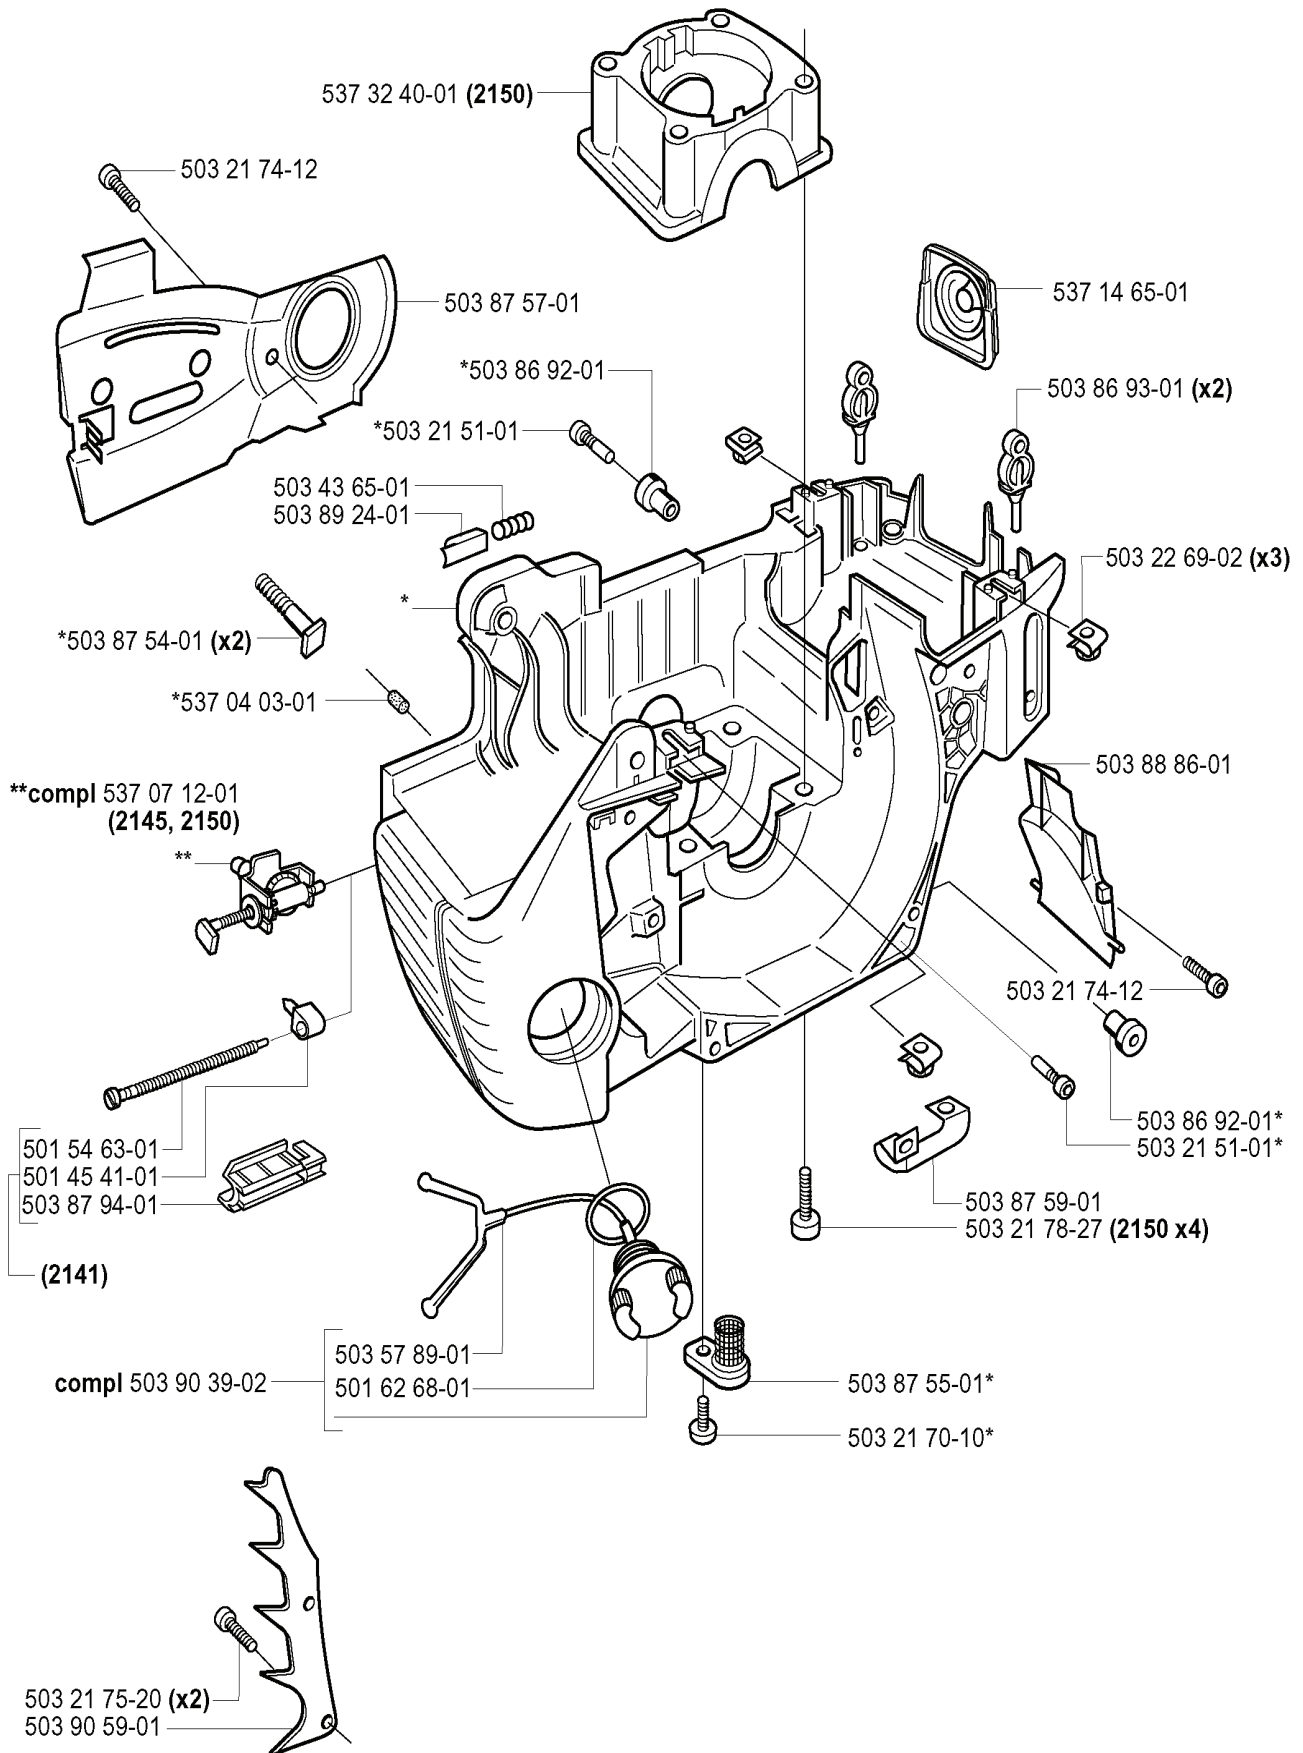

H *compl 537 17 20-02