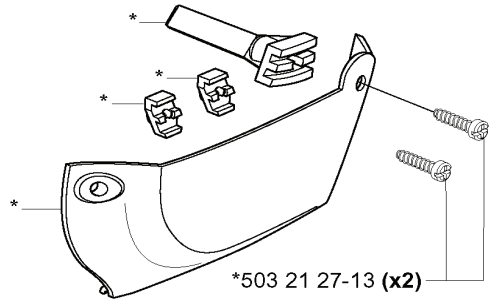

Winter kit

*compl 537 16 25-01