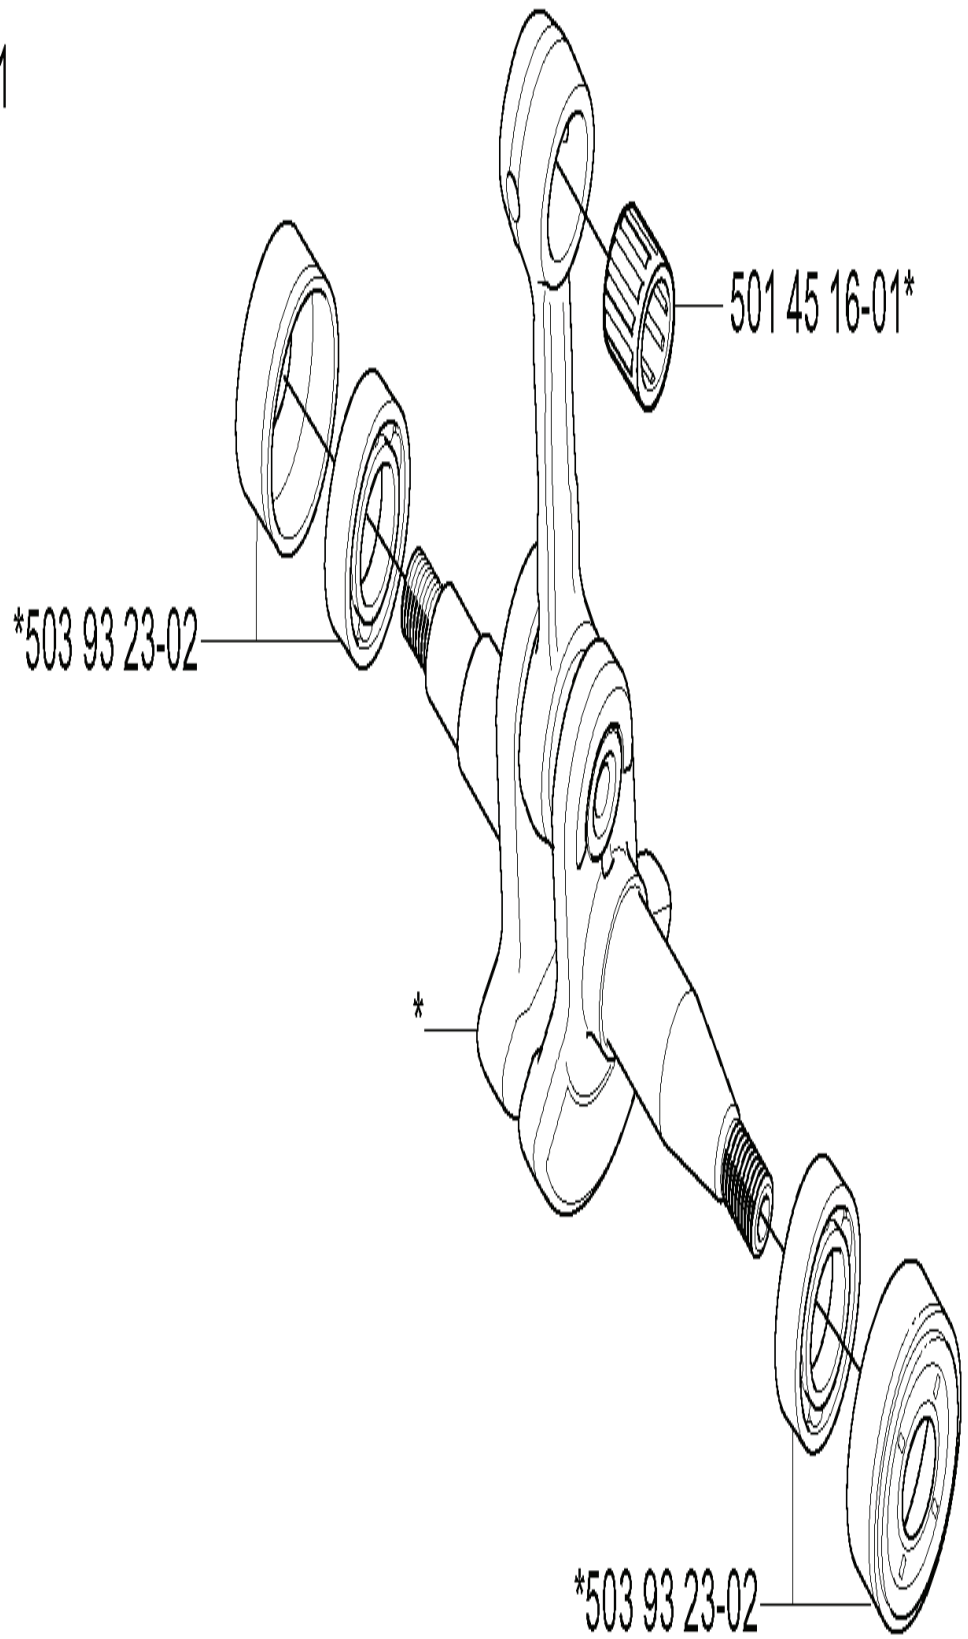

E *compl 503 85 80-71