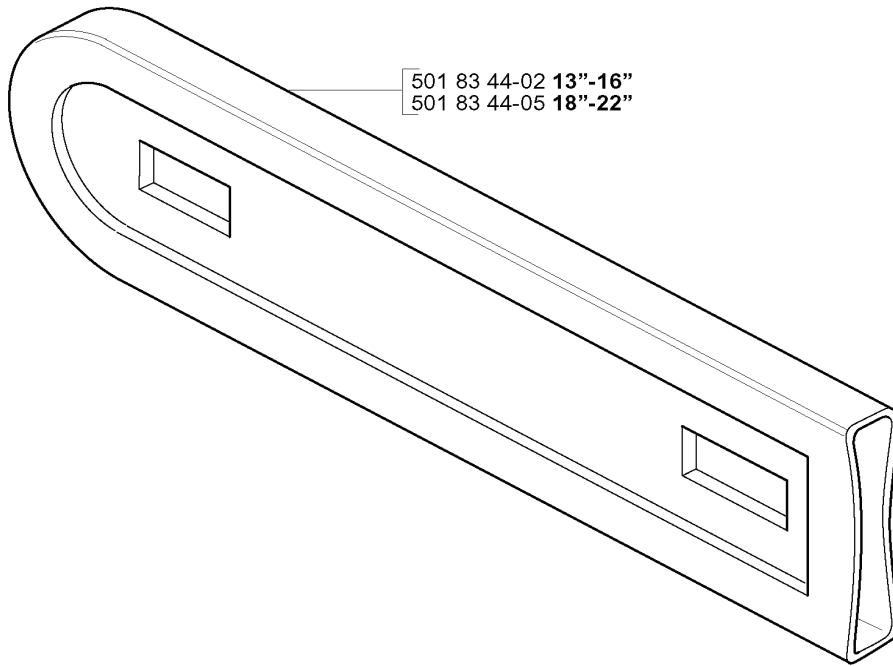

Winter kit

*compl 537 16 25-01