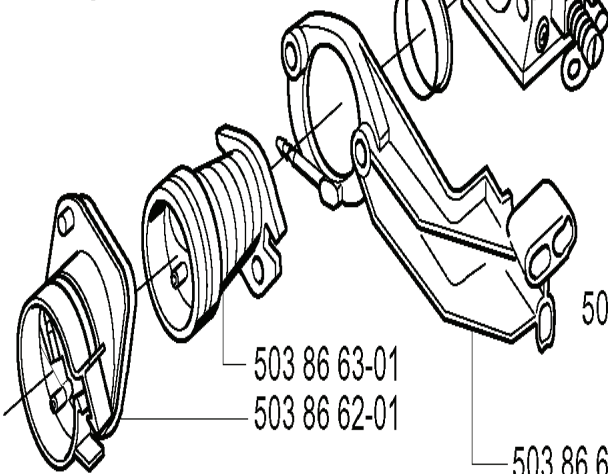

E *compl 503 85 80-71

REF.	ART. NR	ARTIKELBESKRIVNING	ANMÄRKNING	KIT
503 85 80-71	503858071	VEVAXEL		1
503 93 23-02	503932302	LAGERHÅLLARE		1
501 45 16-01	501451601	NÅLLAGER		1

C

*compl 537 01 14-03

REF.	ART. NR	ARTIKELBESKRIVNING	ANMÄRKNING	KIT
537 01 14-03	537011403	CYLINDERKÅPA		1
503 40 59-01	503405901	VINTERPLUGG		1
537 05 59-02	537055902	HYLSA		2
503 20 34-25	503203425	SKRUV CCRPANMO		3

G

- 537 02 40-01 NYLON 80 μ Black
- 537 02 40-02 NYLON 44 μ Yellow
- 537 02 40-03 FELT White

503 88 92-01

503 28 18-12 (HDA 195)
503 28 32-08 (C3-EL18 EPA)

503 86 94-01

503 21 74-50 (x2)

503 86 95-02

537 02 90-01

537 24 65-01

503 86 96-01

503 86 97-01

503 86 63-01

503 86 62-01

503 86 64-01

REF.	ART. NR	ARTIKELBESKRIVNING	ANMÄRKNING	KIT
503 88 92-01	503889201	GASSTÄNG		1
503 28 18-12	503281812	FÖRGASARE	HDA 195	1
503 28 32-08	503283208	FÖRGASARE	C3-EL18 EPA	1
537 02 90-01	537029001	STÖDRING		1
537 24 65-01	537246501	IMPULSSLANG		1
503 86 63-01	503866301	BÄLG		1
503 86 62-01	503866201	MELLANVÄGG		1
503 86 64-01	503866401	FLÄNS		1
503 86 96-01	503869601	CHOKEREGGLAGE		1
503 86 97-01	503869701	SHORT CIRCUIT SPRING		1
503 86 95-02	503869502	STOPPKONTAKT		1
503 21 74-50	503217450	SKRUV IH SCT		2
503 86 94-01	503869401	INSUGSKRÖK		1
537 02 40-03	537024003	LUFTFILTER	FELT WHITE	1
537 02 40-02	537024002	LUFTFILTER	NYLON 44 YELLOW	1
537 02 40-01	537024001	LUFTFILTER	NYLON 80 BLACK	1