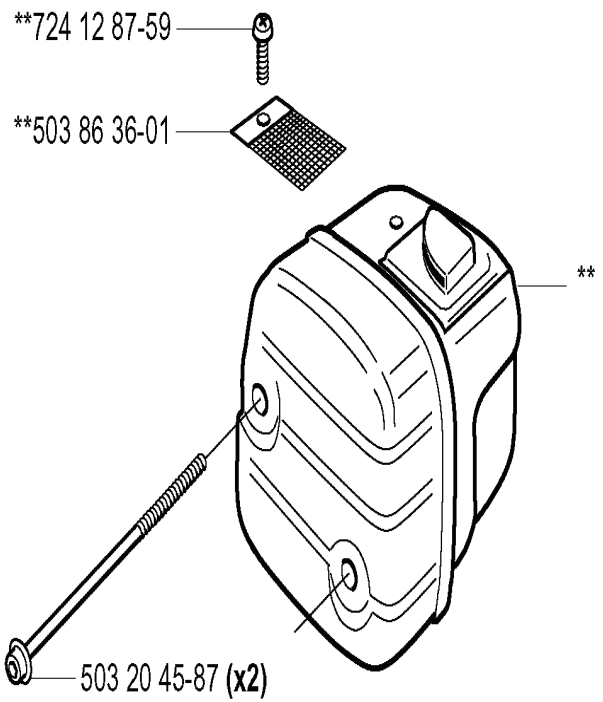

F

*compl 503 86 27-03 (EU) 2150

*compl 503 87 96-02 (FG) 2141, 2145

**compl 503 86 28-03 (DF) 2141, 2145

REF.	ART. NR	ARTIKELBESKRIVNING	ANMÄRKNING	KIT
503 86 28-03	503862803	LJUDDÄMPARE KPL	(DF) 2141.2145	1
503 87 96-02	503879602	LJUDDÄMPARE KPL	(FG) 2141.2145	1
503 86 27-03	503862703	LJUDDÄMPARE KPL	(EU) 2150	1
724 12 87-59	724128759	SKRUV CRPANM		1
503 20 45-87	503204587	SKRUV IHSCFM		2
503 86 36-01	503863601	GNISTFÅNGARNÄT		1