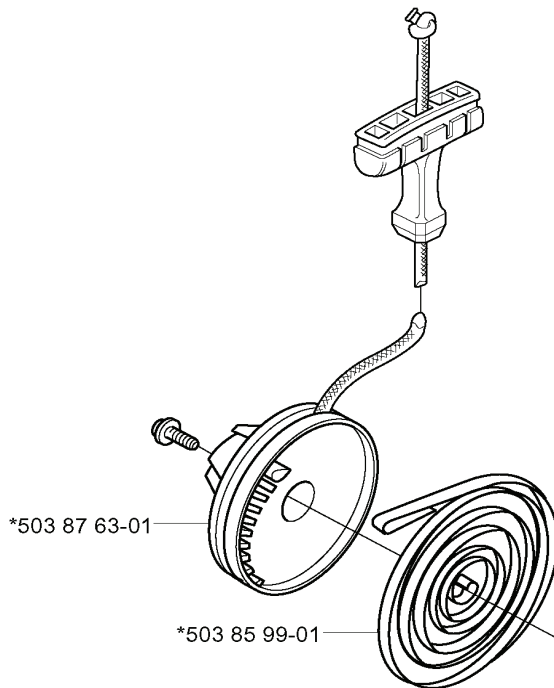

Up to 000601101 (2141)
Up to 000601101 (2145)